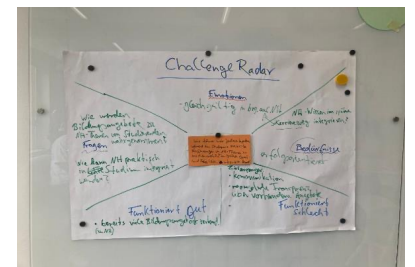

# Glasbox - offener Makerspace und Begegnungsraum für innovative Ideen aus Wissenschaft und Zivilgesellschaft

Zukunft  
findet  
Stadt

- zentral auf dem BHT-Campus gelegener Raum mit einer umfangreichen technischen Infrastruktur
- für Hochschulangehörige, regional ansässige KMU und Start-ups sowie Initiativen und Bürger\*innen
- Herausforderungen der Stadt in den Bereichen Klima und Gesundheit werden co-kreativ oder durch Challenges erarbeitet und gemeinsam Lösungsvorschläge entwickelt und erprobt

# KiezTalks - Wissenschaftler\*innen und Studierende gehen in die Berliner Kieze und sprechen mit Anwohner\*innen

Zukunft  
findet  
Stadt

- Was beschäftigt mich als Bürger\*innen in meiner Stadt? Wie kann ich mich einbringen und an der Gestaltung meines Kiezes aktiv mitwirken?
- Fragen, Nöte, Wünsche aber auch Expertise der Bewohner\*innen werden in diesem partizipativen Format aufgenommen und mit Wissenschaftler\*innen diskutiert
- Nachbarschaftsinitiativen und Expert\*innen in Citizen Science werden einbezogen

# Innovation Work Retreat – gemeinsam Lösungen entwickeln abseits des Alltags

Zukunft  
findet  
Stadt

- in den Retreats kommen Forschung und Praxis in mehrtägigen Workshops zusammen
- Im Coworking-Format abseits des beruflichen Alltags werden gemeinsam praxisorientierte Ideen für konkrete Herausforderungen eines Unternehmens oder einer Branche entwickelt
- Beispiele: Recycling von Farbeimern, Vermeidung von Legionellenbefall, Nachhaltiger Campus
- angestrebt werden Kooperationsprojekte